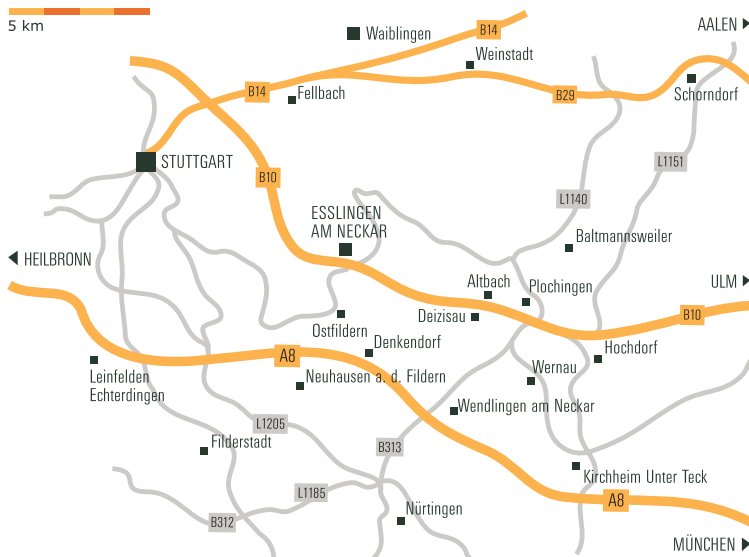

ESSLINGEN

Von Stuttgart:

Fahren Sie auf die B10 Richtung Esslingen/Göppingen. Nach ca. 15km nehmen Sie die Ausfahrt "Oberesslingen" und halten sich rechts. Nun überqueren Sie die Adenauerbrücke. Nach ca. 500 Metern links halten und dem Straßenverlauf folgen. An der nächsten Kreuzung fahren Sie links und biegen nach ca. 15 Metern wieder links ein.

Von Göppingen:

Fahren Sie auf die B10 Richtung Stuttgart/Esslingen. Nach ca. 25km nehmen Sie die Ausfahrt "Oberesslingen" und halten sich rechts. Nun überqueren Sie die Adenauerbrücke. Nach ca. 400 Metern links halten und dem Straßenverlauf folgen. An der nächsten Kreuzung fahren Sie links und biegen nach ca. 15 Metern wieder links ein.

GROSSRAUM ESSLINGEN

Von München:

Fahren Sie auf der A8 Richtung Stuttgart/Karlsruhe ca. 170km. Verlassen Sie die Autobahn an der Ausfahrt 55 As Wendlingen, Plochingen, Esslingen-Zentrum und fahren Sie auf die B313. Bleiben Sie auf der B313 und folgen dem Straßenverlauf ca. 6km. Nun verlassen Sie die B313 und fahren weiter geradeaus auf die B10. Nehmen Sie die Ausfahrt "Oberesslingen" und überqueren Sie die Adenauerbrücke. Nach ca. 400 Metern links halten und dem Straßenverlauf folgen. An der nächsten Kreuzung fahren Sie links und biegen nach ca. 15 Metern wieder links ein.

Von Heilbronn:

Fahren Sie auf die A81 in Richtung Stuttgart, 38, Weinsberg. Folgen Sie der A81 für ca. 50 km. Wechseln Sie an der Anschlussstelle 50 As Leonberg-Ost von der A81 auf die A8. Folgen Sie der A8 für ca. 30km. Verlassen Sie die A8 an der Ausfahrt 55 As Wendlingen in Richtung Stuttgart, Wendlingen, Plochingen, Köngen und fahren Sie auf die B313. Folgen Sie dem Straßenverlauf für ca. 8km. Verlassen Sie die B313 und fahren Sie weiter geradeaus auf die B10. Nehmen Sie die Ausfahrt "Oberesslingen" und überqueren Sie die Adenauerbrücke. Nach ca. 400 Metern links halten und dem Straßenverlauf folgen. An der nächsten Kreuzung fahren Sie links und biegen nach ca. 15 Metern wieder links ein.